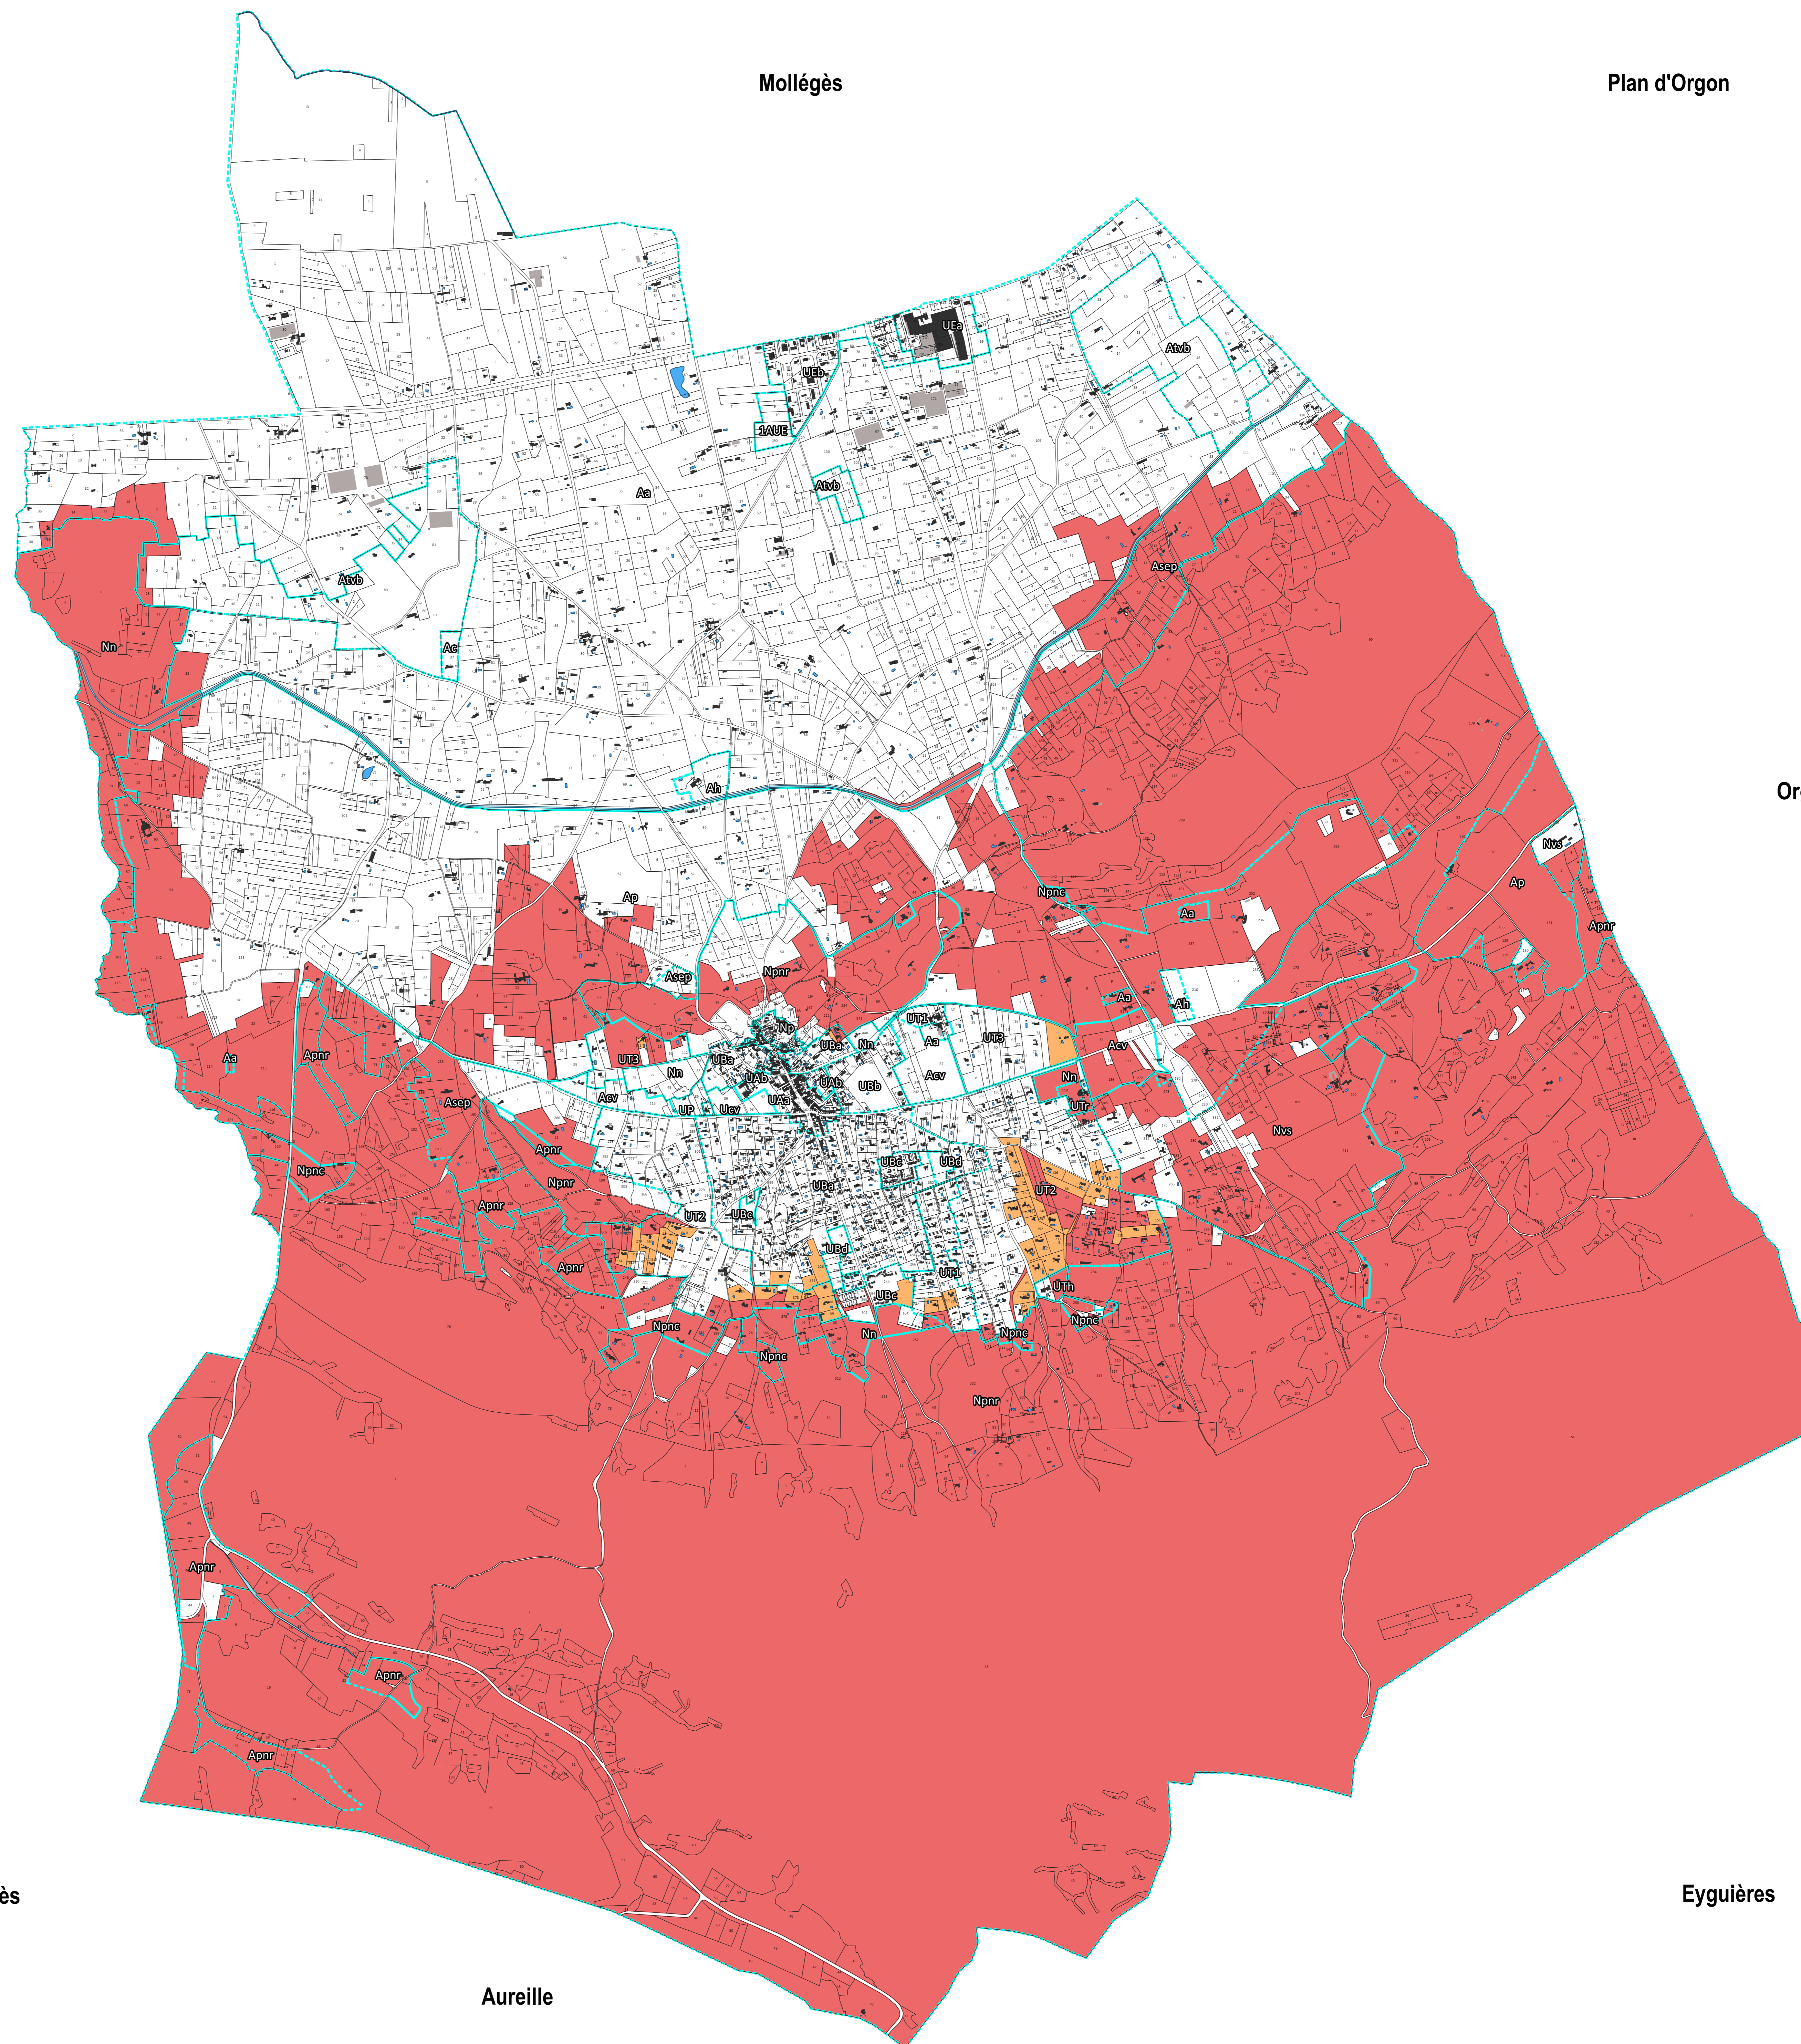

Approbation le 20/02/2017  
Modification n°1 le 22/06/2020

**PIECE 5**

**CARTE D'ALEA  
RISQUE FEU DE FORET**

**Légende**

**Cadastre**

-  Parcellaire
-  Réseau hydrographique
-  Bassin
-  Bati léger
-  Bati
-  UAa - Zone urbaine du centre ancien

**Alea feu de forêt**

-  F1
-  F2

1:10 000

0 500 1 000 1 500 2 000 m

Saint-Rémy de  
Provence

Mouriès

Aureille

Eyguières